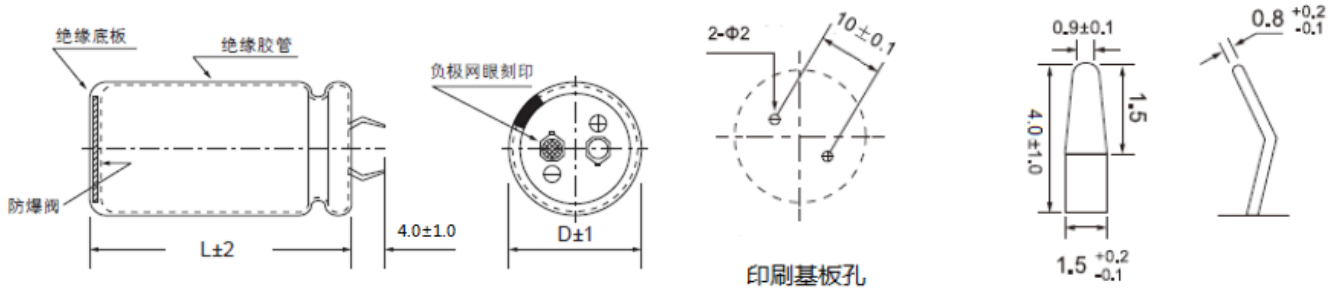

尺寸图

※料号第11~13码为S1G时, 标准品端子脚长4.0±1.0mm, 11~13码为是S1A时, 标准品端子脚长5.8±1.0mm

纹波电流频率修正系数

| 频率 (Hz)  | 50   | 60   | 120  | 1K   | 1K~100K |
|----------|------|------|------|------|---------|
| 6.3~100V | 0.88 | 0.90 | 1.00 | 1.20 | 1.20    |
| 160~250V | 0.75 | 0.78 | 1.00 | 1.30 | 1.50    |
| 350~450V | 0.74 | 0.76 | 1.00 | 1.35 | 1.45    |
| 500~550V | 0.72 | 0.74 | 1.00 | 1.30 | 1.40    |