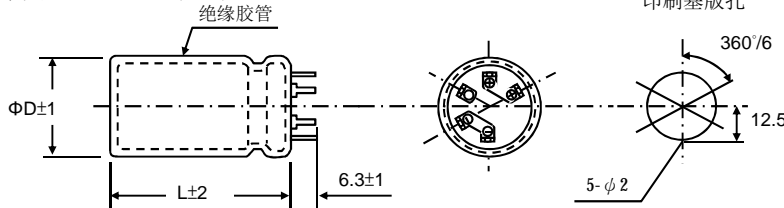

尺寸图 [mm]

代码：11~13：S1G(35Φ)

代码：11~13：L4A(35~45Φ)

代码：11~13：L5A(50Φ)

※代码第11~13码为S1G时，标准品端子脚长4.0±1.0mm，码为是S1A时，标准品端子脚长5.8±1.0mm

纹波电流频率修正系数

频率 (Hz)	60	120	400	1K	10K
≤100V	0.80	1.00	1.10	1.20	1.20
>100V	0.80	1.00	1.10	1.30	1.40