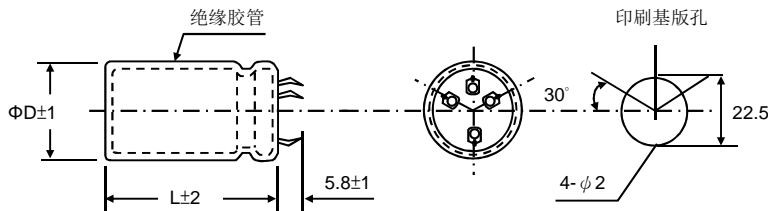

尺寸图 [mm]

代码：11~13：S1G(35Φ)

代码：11~13：L4A(35~45Φ)

代码：11~13：L5A(50Φ)

※代码第11~13码为S1G时，标准品端子脚长4.0±1.0mm，码为是S1A时，标准品端子脚长5.8±1.0mm

纹波电流频率修正系数

频率 (Hz)	60	120	400	1K	10K
≤100V	0.80	1.00	1.10	1.20	1.20
>100V	0.80	1.00	1.10	1.30	1.40