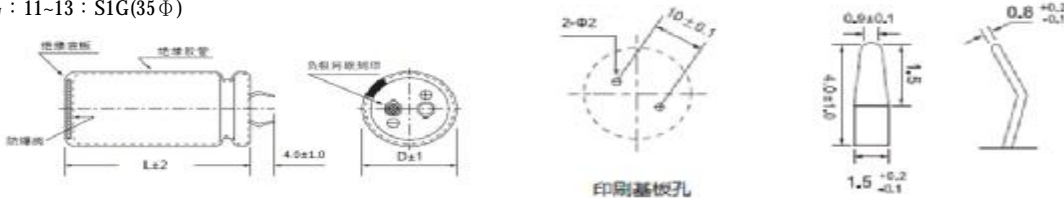

尺寸图 [mm]

代码：11~13：S1G(35Φ)

代码：11~13：L4A(35~45Φ)

代码：11~13：L5A(50Φ)

※代码第11~13码为S1G时，标准品端子脚长4.0±1.0mm，码为是S1A时，标准品端子脚长5.8±1.0mm

纹波电流频率修正系数

频率 (Hz)	60	120	400	1K	10K
≤100V	0.80	1.00	1.10	1.20	1.20
>100V	0.80	1.00	1.10	1.30	1.40